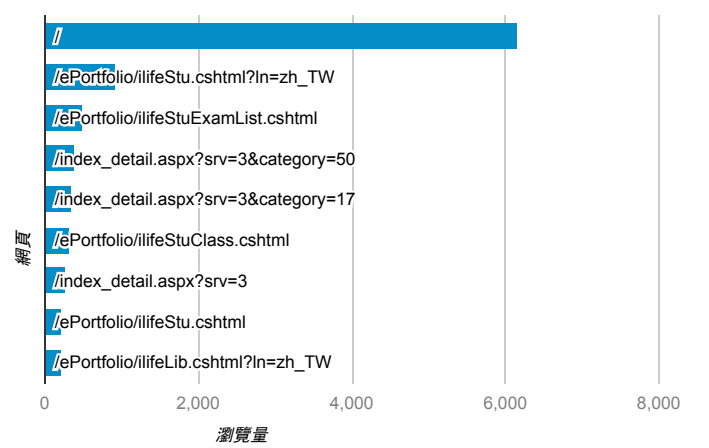

報表03_內容

2018年6月1日 - 2018年6月30日

所有使用者
100.00% 個工作階段

網頁載入平均需時 (秒)

● 平均網頁載入時間 (秒)

網頁載入平均需時 (秒)和瀏覽量 (依 網頁 分組)

網頁	平均網頁載入時間 (秒)	瀏覽量
/index_detail_share.aspx?id=537C19E76E8126BF	7.81	46
/index_detail_share.aspx?id=2DEFF1C2C46C92BE	7.72	1
/tkustudentlink.aspx	6.75	122
/index_detail.cshtml?srv=3&category=14	6.28	95
/	3.51	6,158
/index_detail.aspx?srv=3&category=27	3.38	16
/index_detail.aspx?srv=3&category=50	2.96	400
/index_detail_share.cshtml?id=DE4DAE13F71BFB7C	2.86	3
/index_detail.aspx?srv=3&category=23	2.85	80
/index.aspx	2.57	124

網頁載入平均需時 (秒) (依瀏覽器分組)

瀏覽器	平均網頁載入時間 (秒)
Opera	4.35
Chrome	3.63
Edge	3.44
Firefox	2.68
Safari	1.42
Internet Explorer	1.34
Samsung Internet	0.82

瀏覽量 (依網頁分組)

造訪和新造訪率 (依 關鍵字 分組)

關鍵字	工作階段	新工作階段百分比
(not provided)	2,195	77.22%
(not set)	4	75.00%
大三出国留学	1	100.00%